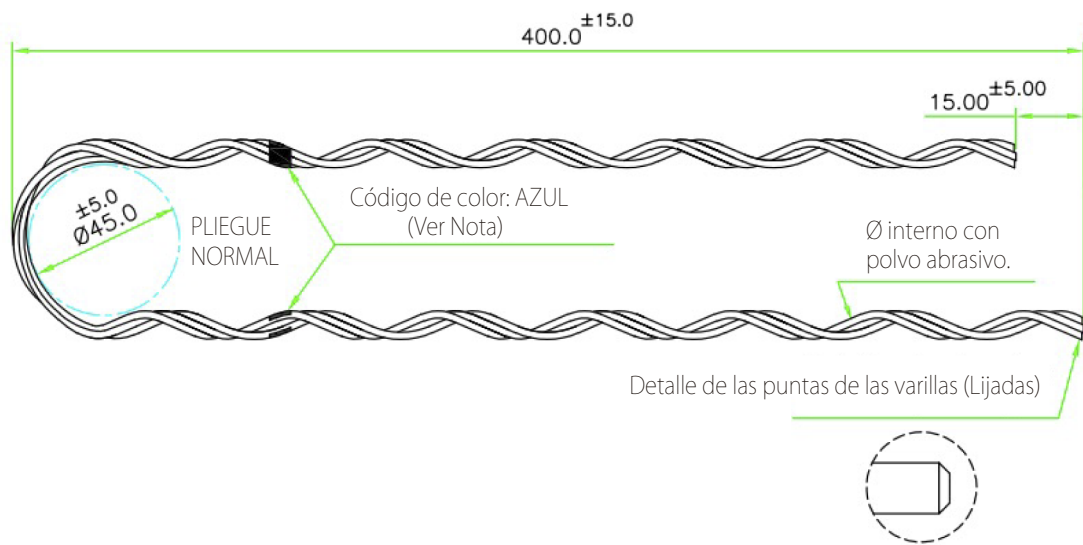

PREFORMADO PARA CABLE ÓPTICO

AR-1PRE-ALU-400-3-HE

Material: Alambre de Aluminio

Número de postes: 3

Rango de aplicación: de 8,0 a 8,6 mm

Dirección de la hélice: derecha

Aplicación: cable óptico asu - 02 a 12 FO / CFOA - SM - AS 36 a 40 FO (tramo hasta 80m)

Resistencia mínima al deslizamiento (dan): 100

Nota: Código de color "azul" para la identificación del conductor y el inicio de la aplicación